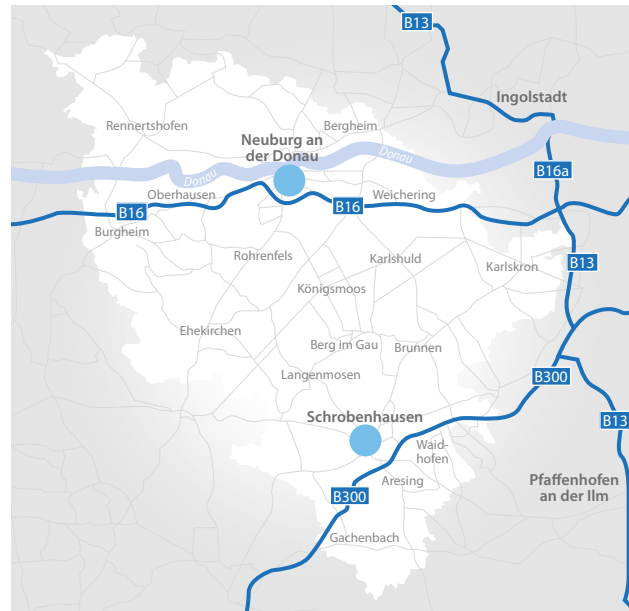

Der Landkreis Neuburg-Schrobenhausen ist ein attraktiver Wirtschaftsstandort im Herzen Bayerns mit einer der niedrigsten Arbeitslosenquoten in ganz Deutschland.

Eine gesunde Vielfalt aus leistungsstarken Handwerksbetrieben, innovativem Mittelstand und weltweit tätigen Großunternehmen zeichnet den Landkreis aus.

Mit seiner aktiven Wirtschaftsförderung unterstützt der Landkreis die Unternehmen und Betriebe im Neuburg-Schrobenhausener Land. Wir verstehen uns als serviceorientierter Dienstleister und starker Partner innerhalb eines weit verzweigten Netzwerkes.

Die Wirtschaftsförderung arbeitet eng mit weiteren Akteuren aus Wirtschaft, Politik und Wissenschaft zusammen und ist kompetente Anlaufstelle für heimische und ansiedlungsinteressierte Unternehmen sowie Existenzgründer.

Wir machen uns stark für Ihren Erfolg!

**Landratsamt
Neuburg-Schrobenhausen**

Platz der Deutschen Einheit 1
86633 Neuburg a. d. Donau
Telefon: 08431 57-0
E-Mail: poststelle@lra-nd-sob.de
www.neuburg-schrobenhausen.de