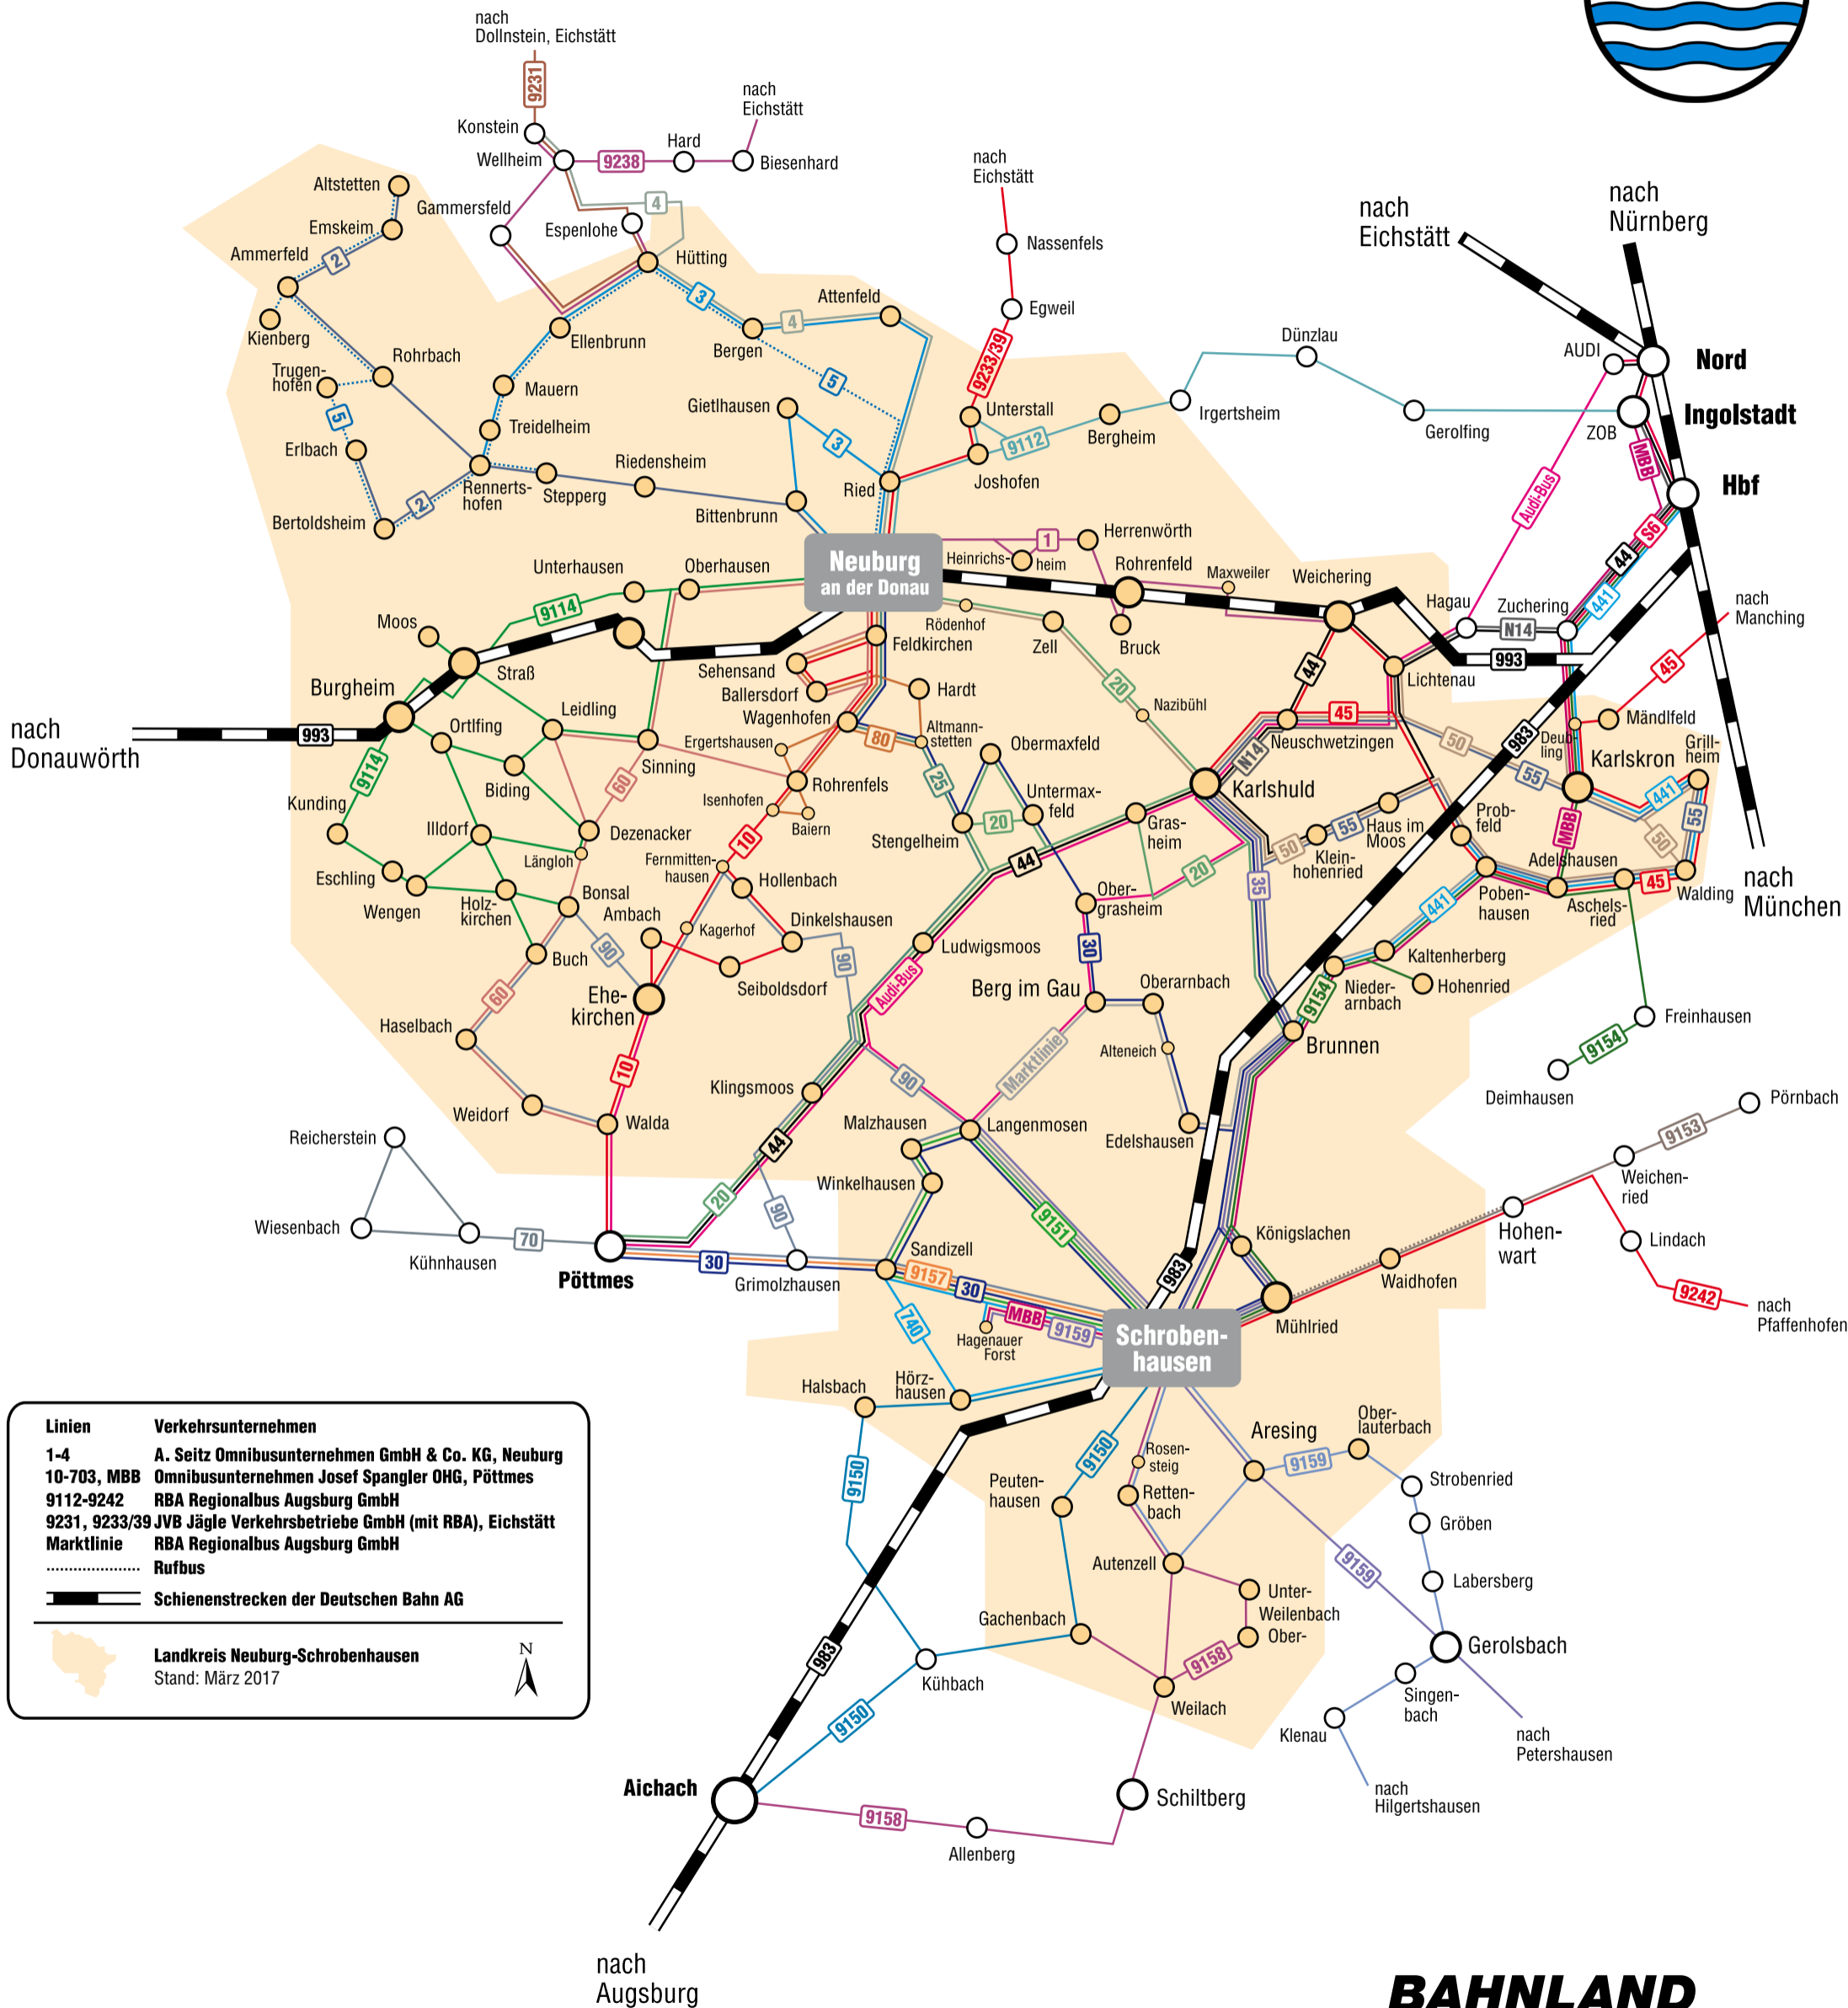

# Das Liniennetz im Landkreis Neuburg-Schrobenhausen

Linien	Verkehrsunternehmen
1-4	A. Seitz Omnibusunternehmen GmbH & Co. KG, Neuburg
10-703, MBB	Omnibusunternehmen Josef Spangler OHG, Pöttmes
9112-9242	RBA Regionalbus Augsburg GmbH
9231, 9233/39	JVB Jägle Verkehrsbetriebe GmbH (mit RBA), Eichstätt
Marktlinie	RBA Regionalbus Augsburg GmbH
.....	Rufbus
—————	Schienenstrecken der Deutschen Bahn AG

**Landkreis Neuburg-Schrobenhausen**  
 Stand: März 2017