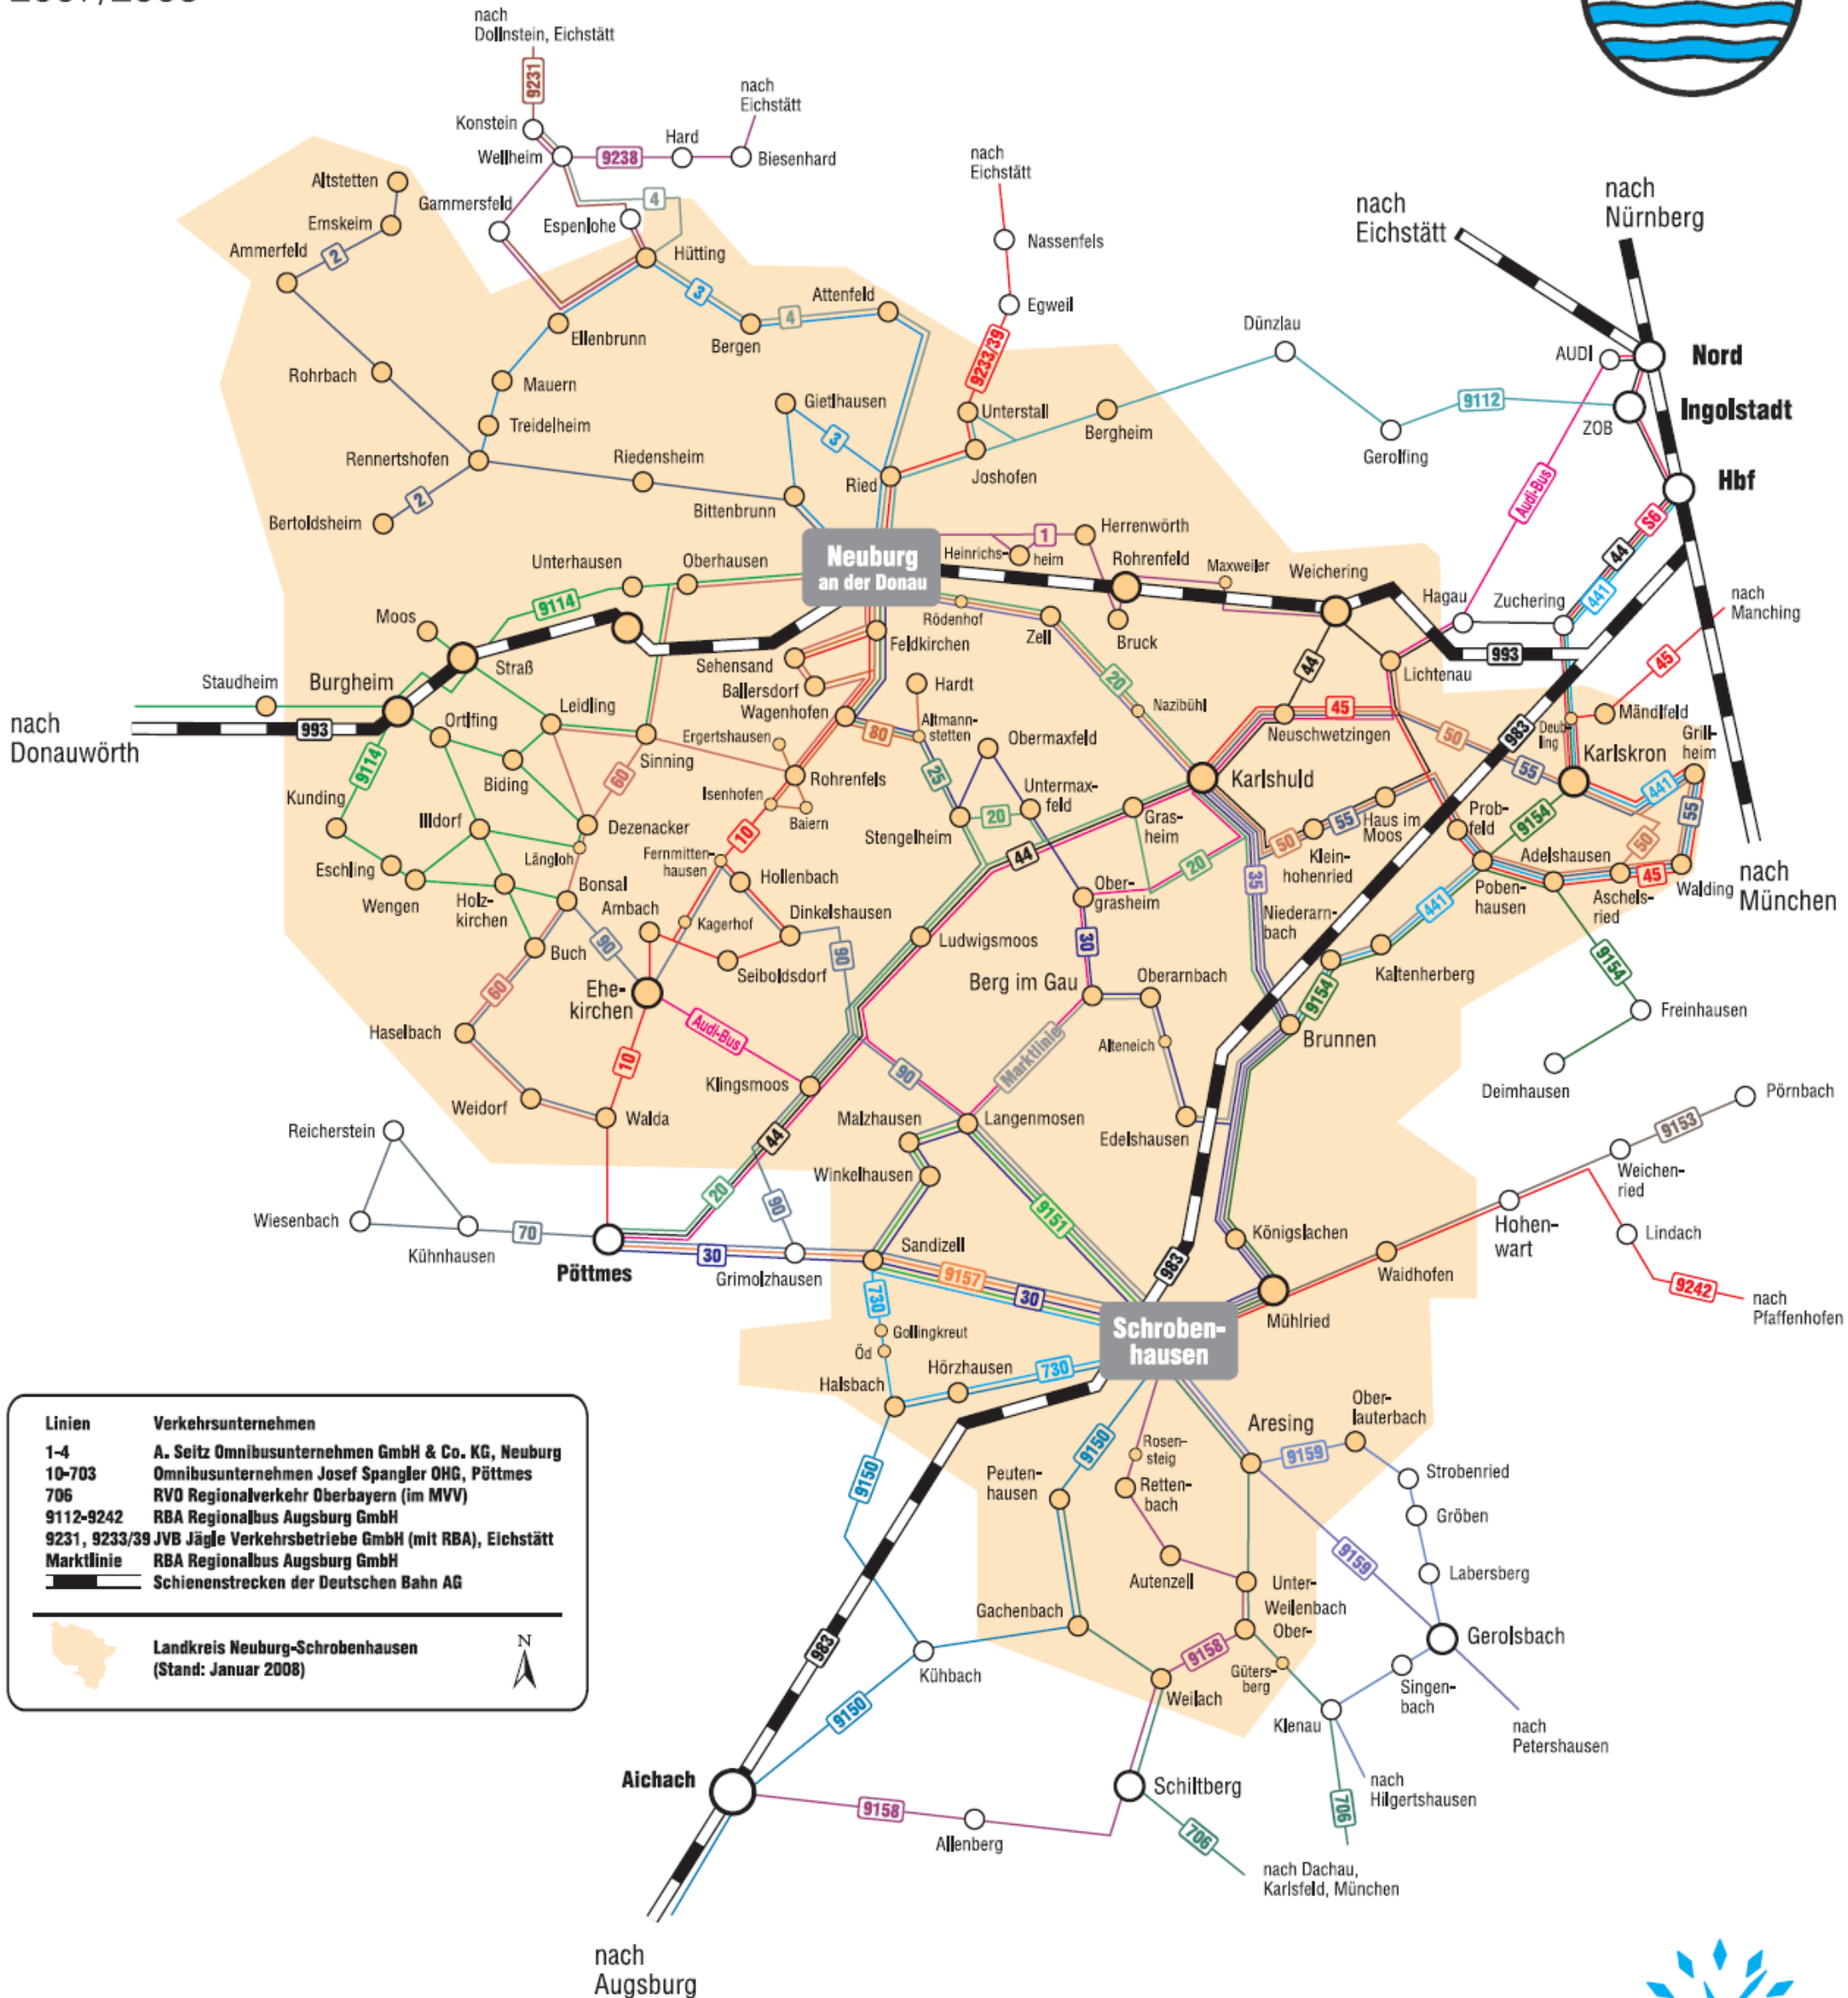

Das Liniennetz im Landkreis Neuburg-Schrobenhausen

Fahrplan
2007/2008

Linien	Verkehrsunternehmen
1-4	A. Seitz Omnibusunternehmen GmbH & Co. KG, Neuburg
10-703	Omnibusunternehmen Josef Spangler OHG, Pöttmes
706	RVO Regionalverkehr Oberbayern (im MVV)
9112-9242	RBA Regionalbus Augsburg GmbH
9231, 9233/39	JVB Jäggle Verkehrsbetriebe GmbH (mit RBA), Eichstätt
Marktlinie	RBA Regionalbus Augsburg GmbH
	Schienenstrecken der Deutschen Bahn AG

Landkreis Neuburg-Schrobenhausen
(Stand: Januar 2008)